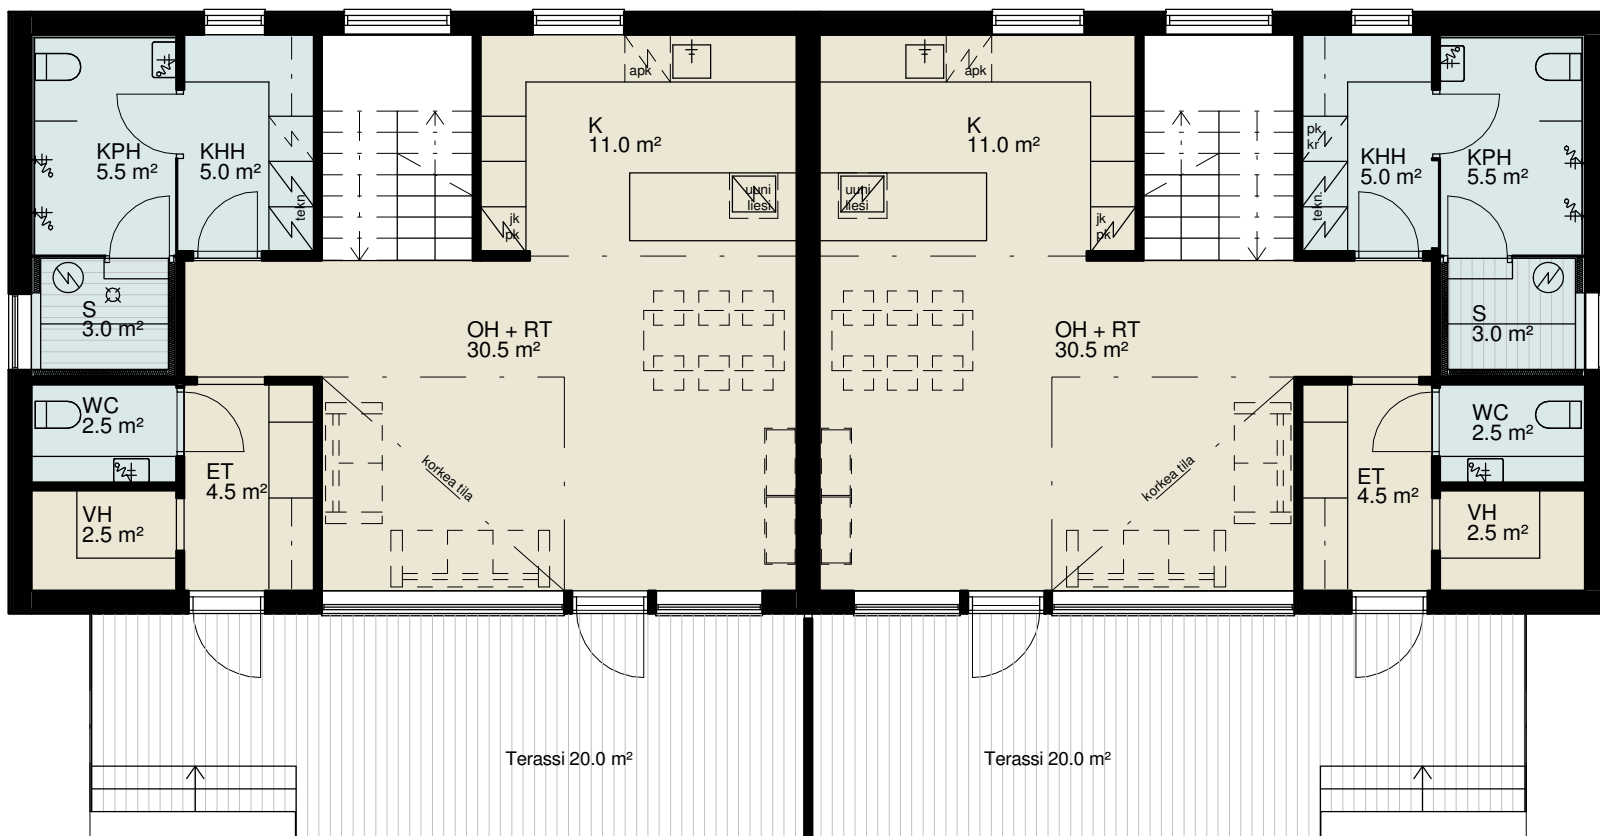

ASUNTO A2, B2, C2 2.KRS

ASUNTO A1, B1, C1 2.KRS

ASUNTO A2, B2, C2 1.KRS

ASUNTO A1, B1, C1 1.KRS

AUTOKATOS AB 0.KRS

YLÄKERTA	
Makuuhuone 1	12.0 m ²
Makuuhuone 2	13.0 m ²
Makuuhuone 3	10.5 m ²
Makuuhuone 4	10.0 m ²
Aula	7.5 m ²
Kylpyhuone	3.0 m ²
ALAKERTA	
Olohuone ja ruokailutila	30.5 m ²
Keittiö	11.0 m ²
Eteinen	4.5 m ²
Varasto/vaatehuone	2.5 m ²
WC	2.5 m ²
Kodinhuone	5.0 m ²
Kylpyhuone/WC	5.5 m ²
Sauna	3.0 m ²