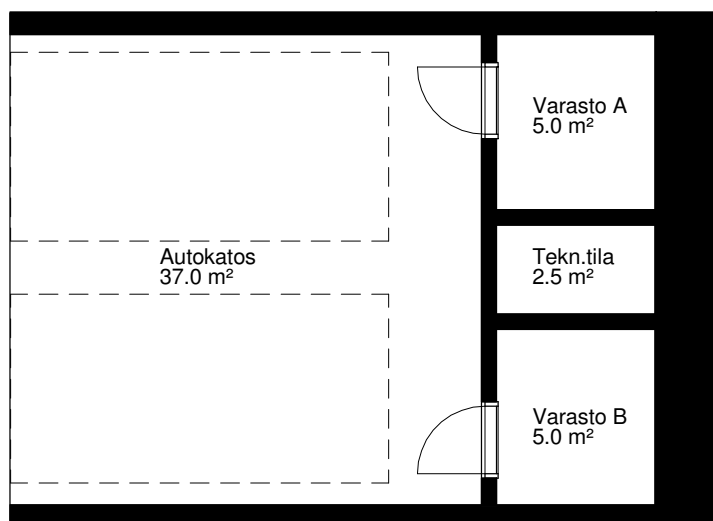

ASUNTO A2, B2, C2 2.KRS

ASUNTO A1, B1, C1 2.KRS

ASUNTO A2, B2, C2 1.KRS

ASUNTO A1, B1, C1 1.KRS

AUTOKATOS AB 0.KRS

YLÄKERTA	
Makuuhuone 1	12.0 m ²
Makuuhuone 2	13.0 m ²
Makuuhuone 3	10.5 m ²
Makuuhuone 4	10.0 m ²
Aula	7.5 m ²
Kylpyhuone	3.0 m ²
ALAKERTA	
Olohuone ja ruokailutila	30.5 m ²
Keittiö	11.0 m ²
Eteinen	4.5 m ²
Varasto/vaatehuone	2.5 m ²
WC	2.5 m ²
Kodinhuone	5.0 m ²
Kylpyhuone/WC	5.5 m ²
Sauna	3.0 m ²